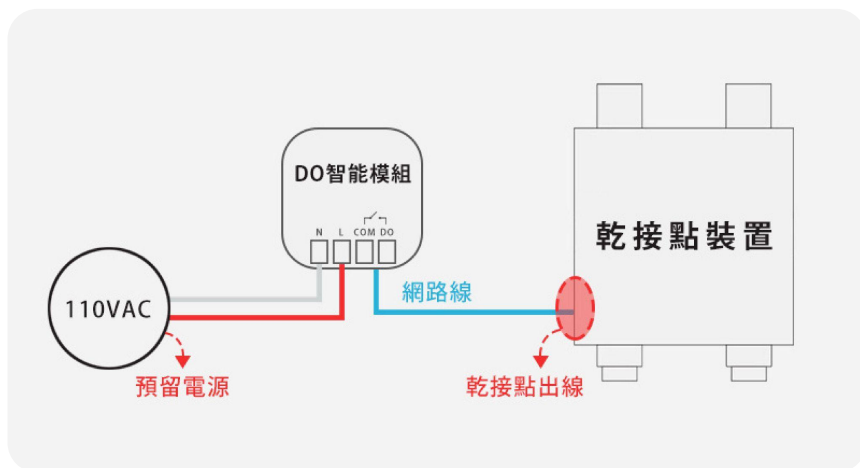

01 DO 乾接點設備整合

02 DI 乾接點設備整合

03 Modbus 設備整合

04 影音娛樂

DO乾接點設備整合

乾接點智能模組推薦放置位置建議及要求：

- 需預留乾接點裝置之乾接點控制線
- 需預留 乾接點智能模組 所需之電源AC110V

DI乾接點設備整合

乾接點智能模組推薦放置位置建議及要求：

- 需預留乾接點裝置之乾接點控制線
- 需預留 乾接點智能模組 所需之電源AC110V

Modbus設備整合

Modbus訊號轉換主機推薦放置位置建議及要求：

- 需預留Modbus設備之Modbus控制線(A、B)
- 需預留 Modbus訊號轉換主機 所需之電源AC110V
- 需預留 Modbus訊號轉換主機 所需之網路線或資訊座，與主路由器相同網域

影音娛樂

Hue HDMI Sync Box 影音同步盒放置位置建議及要求：