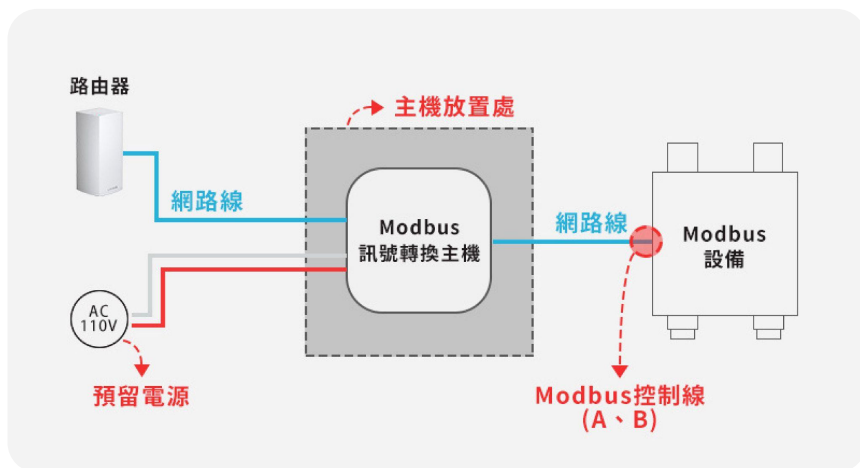

01 DO 乾接點設備整合

02 DI 乾接點設備整合

03 Modbus 設備整合

04 影音娛樂

DO乾接點設備整合

乾接點智能模組推薦放置位置建議及要求：

- 需預留乾接點裝置之乾接點控制線
- 需預留 乾接點智能模組 所需之電源AC110V

DI乾接點設備整合

乾接點智能模組推薦放置位置建議及要求：

- 需預留乾接點裝置之乾接點控制線
- 需預留 乾接點智能模組 所需之電源AC110V

Modbus設備整合

Modbus訊號轉換主機推薦放置位置建議及要求：

- 需預留Modbus設備之Modbus控制線(A、B)
- 需預留 Modbus訊號轉換主機 所需之電源AC110V
- 需預留 Modbus訊號轉換主機 所需之網路線或資訊座，與主路由器相同網域

影音娛樂

Hue HDMI Sync Box 影音同步盒放置位置建議及要求：