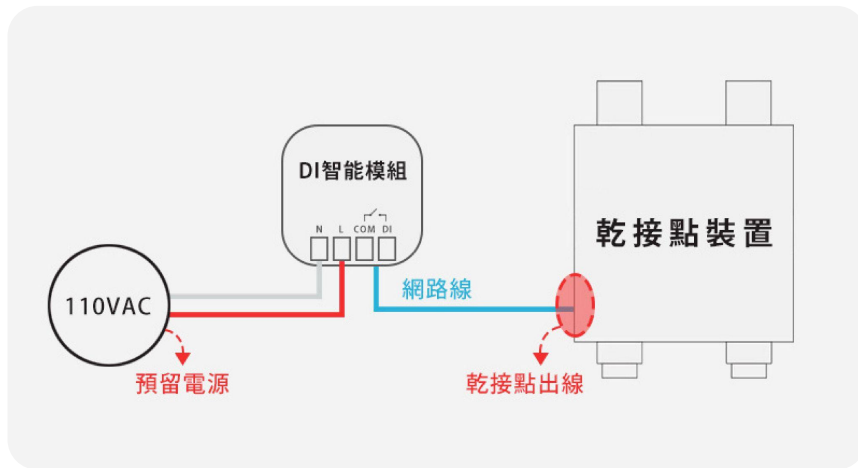

01 DO 乾接點設備整合

02 DI 乾接點設備整合

03 Modbus 設備整合

04 影音娛樂

DO乾接點設備整合

乾接點智能模組推薦放置位置建議及要求：

- 需預留乾接點裝置之乾接點控制線
- 需預留 乾接點智能模組 所需之電源AC110V

DI乾接點設備整合

乾接點智能模組推薦放置位置建議及要求：

- 需預留乾接點裝置之乾接點控制線
- 需預留 乾接點智能模組 所需之電源AC110V

Modbus設備整合

Modbus訊號轉換主機推薦放置位置建議及要求：

- 需預留Modbus設備之Modbus控制線(A、B)
- 需預留 Modbus訊號轉換主機 所需之電源AC110V
- 需預留 Modbus訊號轉換主機 所需之網路線或資訊座，與主路由器相同網域

影音娛樂

Hue HDMI Sync Box 影音同步盒放置位置建議及要求：